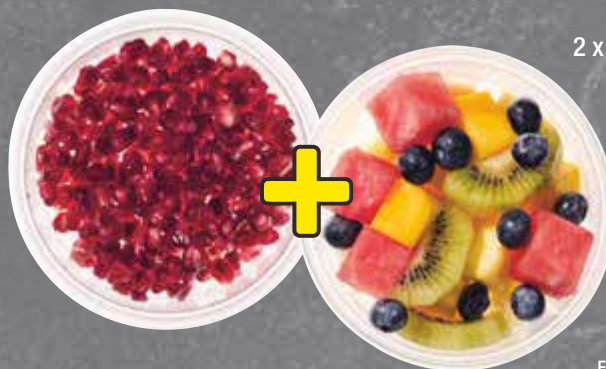

-12%

3.49*
. 3.99

2 Schalen

Obst Convenience
verschiedene Sorten z.B. tropischer Obstsalat
und Granatapfelkerne
2 x 80 - 200 g, kg = 25,00 - 10,00

-19%

4.00*
. 4.98

Einzelpreis: 2,49
kg = 31,13 - 12,45

*Gleichzeitig niedrigster Gesamtpreis der letzten 30 Tage.
Niedrigster Gesamtpreis der letzten 30 Tage: EDEKA Bio Paprika: 1,99 €, Radieschen oder Lauchzwiebeln: 0,69 €