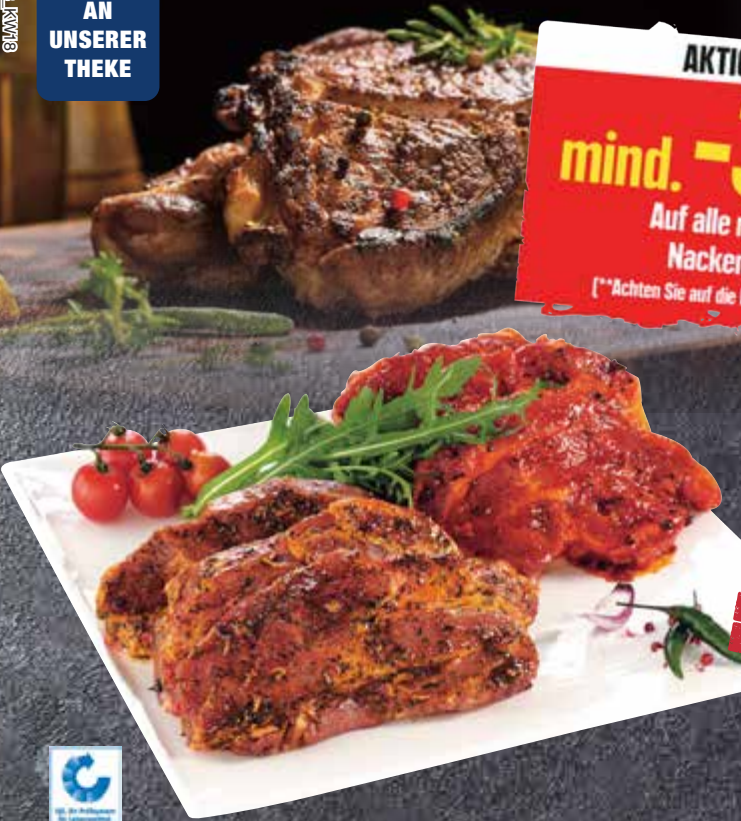

1.79*
2.39

Pommersche Leberwurst
oder **Teewurst**
versch. Sorten, SB-verpackt
125 g, kg = 11,92

-44%

1.49*
2.69

*Gleichzeitig niedrigster Gesamtpreis der letzten 30 Tage.
Niedrigster Gesamtpreis der letzten 30 Tage: Wiesenhof Geflügel Brühwurst: 1,49 €

AN UNSERER THEKE

AKTIONSWOCHE
mind. **-33%**
Auf alle marinierten Nackensteaks**
[*Achten Sie auf die Kennzeichnung im Markt]

NORD DEUTSCH
VOM STALL BIS ZUR THEKE
WWW.EDEKA-GÜTFLEISCH.DE

Nackengrillsteak
versch. mariniert
100 g