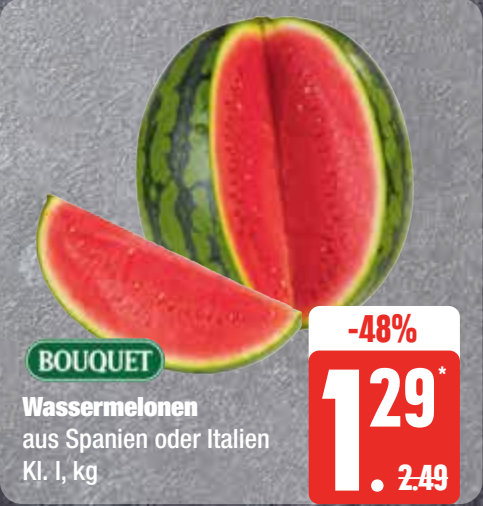

1x Napoleon Gasgrill FREESTYLE 425 SIB

5x EDEKA Grillset mit 7 Papa Joe's Saucen & dem EDEKA-Kochbuch Grillen

1x Starterkit für Pizzaliebhaber

Jetzt mitmachen auf edeka.de/grillen-gewinnspiel

*Gleichzeitig niedrigster Gesamtpreis der letzten 30 Tage.
Niedrigster Gesamtpreis der letzten 30 Tage: ProFagus Grill-Holzkohle oder Grill-Briketts: 5,99 €

XXL Packungen

Erdbeeren
aus den Niederlanden
oder Kulturheidelbeeren
aus Marokko, Kl. I, 700 g
kg = 8,56

AKTION
5.99*

XXL Packung

Himbeeren
aus Marokko
Kl. I, 250 g
kg = 13,96

AKTION
3.49*

BOUQUET

Wassermelonen
aus Spanien oder Italien
Kl. I, kg